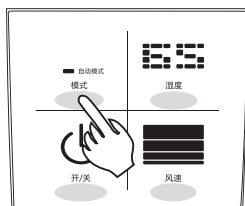

- 4** 水箱放好并将接水盘推入机器中。（接水盘推入机器后，请勿移动机器以防止水溢出）

- 5** 轻按开/关键，机器开始运行。此时机器开/关指示灯亮，模式默认手动模式，风速为低挡，湿度处于连续加湿（Co）工作状态下运行。

- 6** 再轻按一次开/关键，机器停止运行

操作说明与清洁保养

风速设定

按风速键可切换风速低档，中档，高档，超高档往返循环。

模式设定

按模式键可切换自动模式，净化模式，夜间模式往返循环。

- 自动模式下所有指示灯均会点亮；
- 净化模式下开/关指示灯及净化模式指示灯点亮；
- 夜间模式下仅夜间模式指示灯点亮；
- 自动、净化、夜间模式下湿度键不起作用。

湿度设定

按湿度键可设置Co（连续加湿），40%、45%、50%、55%、60%、65%、70%、75%往返循环。

- 当净化湿度到达设置湿度时机器会停止运行；
- 当环境湿度低于设置湿度时机器会再次启动运行；
- 当处于连续加湿下无论环境湿度多少机器都会持续运行。