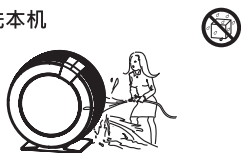

散发到空气中的药品和溶剂可能会损坏本机，导致性能下降。

当机器运行的时候，禁止用手及细小杆状物体插入进风口和出风口内

防止触到机体内的带电部件或转动的风叶。

请勿在浴室使用

请勿用水清洗本机

机器遇水可能会漏电，从而引起火灾或触电事故。

长期不用时，请拔下电源线

否则可能会因为漏电而引起火灾或触电事故。