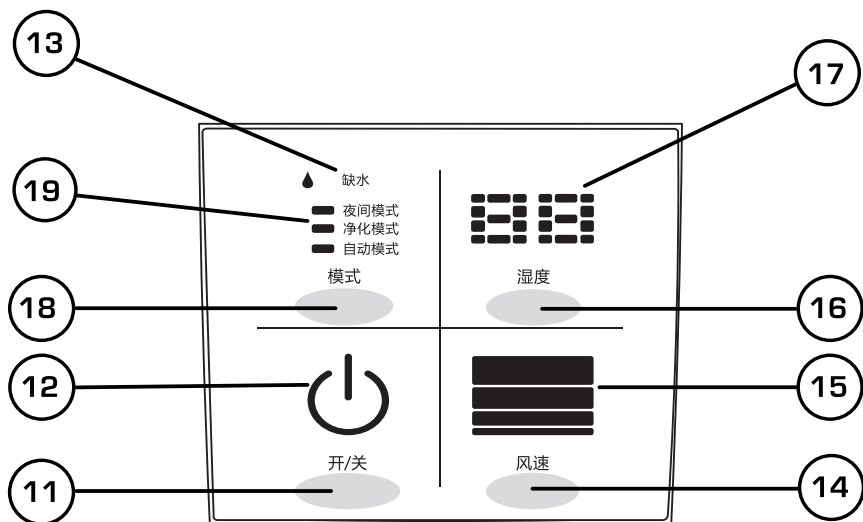

部件名称

- ② 电源线 ③ 水箱 ④ 水箱盖 ⑤ 接水盘
⑥ 抗菌棒 ⑦ 芳香盒 ⑧ 转盘组 ⑨ 风机
⑩ 控制面板/显示器

净化加湿器工作原理

空气加湿清洗机通过将空气吸入转盘来“清洗”空气,气流中所含的颗粒将沉积并粘附于转盘上,然后,被水冲入水盆中,停留在接水盘的底部。该装置是空气加湿器和空气净化器的完美组合,特别适合清除花粉、粉尘和空气中的其他颗粒并使室内保持在最佳水平—无需更换过滤器。

医生建议,有益身心健康的理想湿度介于**40%到60%**之间。

控制面板说明

- ① 开/关控制键
- ② 开/关指示灯
- ③ “水箱无水” 指示灯
- ④ 风速控制键
- ⑤ 速度指示灯
- ⑥ 湿度控制键
- ⑦ 湿度指示灯 (环境湿度显示以每5%为显示标准, 显示区间为30%~80%。)
- ⑧ 模式控制键
- ⑨ 模式指示灯

机器特点与操作说明

净化加湿器工作的特点

- 缺水自动保护
- 三档加湿设定模式
- 单独净化功能
- 芳香功能
- 净化加湿、无白粉
- 智能化恒定加湿
- 净化功能过滤空气中大颗粒尘埃
- 微电脑控制系统