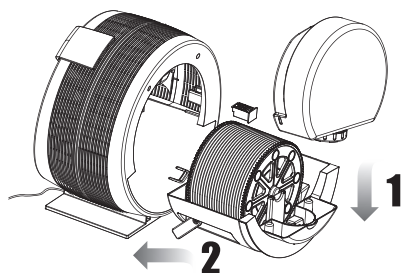

- 4** 水箱放好并将接水盘推入机器中。（接水盘推入机器后，请勿移动机器以防止水溢出）

- 5** 轻按开/关键，机器开始运行。此时机器开/关指示灯亮，模式默认手动模式，风速为低挡，湿度处于连续加湿（Co）工作状态下运行。

- 6** 再轻按一次开/关键，机器停止运行

操作说明与清洁保养

风速设定

按风速键可切换风速低档，中档，高档，超高档往返循环。

模式设定

按模式键可切换自动模式，净化模式，夜间模式往返循环。