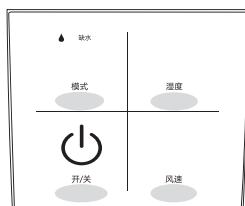

- 4** 水箱放好并将接水盘推入机器中。（接水盘推入机器后，请勿移动机器以防止水溢出）

- 5** 轻按开/关键，机器开始运行。此时机器开/关指示灯亮，模式默认手动模式，风速为低挡，湿度处于连续加湿（Co）工作状态下运行。

- 6** 再轻按一次开/关键，机器停止运行

操作说明与清洁保养

风速设定

按风速键可切换风速低档，中档，高档，超高档往返循环。

模式设定

按模式键可切换自动模式，净化模式，夜间模式往返循环。

- 自动模式下所有指示灯均会点亮；
- 净化模式下开/关指示灯及净化模式指示灯点亮；
- 夜间模式下仅夜间模式指示灯点亮；
- 自动、净化、夜间模式下湿度键不起作用。

湿度设定

按湿度键可设置Co（连续加湿），40%、45%、50%、55%、60%、65%、70%、75%往返循环。

- 当净化湿度到达设置湿度时机器会停止运行；
- 当环境湿度低于设置湿度时机器会再次启动运行；
- 当处于连续加湿下无论环境湿度多少机器都会持续运行。

缺水指示

当机器感应到水箱缺水时，机器会停止运行，此时仅有缺水及开关指示灯点亮。

此时请将机器关机，再把水注入水箱，最后重新开机使用。

清洁保养

水箱及主体用软布擦，并保存于通风干燥的环境下，以延长使用寿命。

维修服务保证

有关保修期内浦力适商品的保修(免费修理),从购入之日起开始实施,在零件的供应年限可以确保下,提供最大的服务支持。

1. 保修期内的商品可在浦力适售后维修点进行免费维修服务;保修时,请出示保修卡及购机发票。