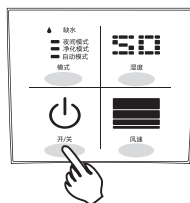

控制面板说明

- ① 开/关控制键
- ② 开/关指示灯
- ③ “水箱无水” 指示灯
- ④ 风速控制键
- ⑤ 速度指示灯
- ⑥ 湿度控制键
- ⑦ 湿度指示灯 (环境湿度显示以每5%为显示标准, 显示区间为30%~80%。)
- ⑧ 模式控制键
- ⑨ 模式指示灯

机器特点与操作说明

净化加湿器工作的特点

- 缺水自动保护
- 三档加湿设定模式
- 单独净化功能
- 芳香功能
- 净化加湿、无白粉
- 智能化恒定加湿
- 净化功能过滤空气中大颗粒尘埃
- 微电脑控制系统

⚠ 注意

- 初次使用加湿器应在室温下放置半小时后再开机使用；
- 加湿器适宜的工作环境为：温度5℃~40℃，相对湿度小于80%RH；
- 使用温度低于40℃的清洁水；
- 长时间未使用应先将过滤器及水箱清洗干净。

操作说明

- 1** 将机器电源线插入电源插座，机器通电后，只有开关按键闪烁一下。

- 2** 适当拉出接水盘（约4cm），向上取出水箱。

操作说明

- 3** 旋开水箱盖，将干净的水注入水箱中（装满约需4.5L），旋紧水箱盖。

- 4** 水箱放好并将接水盘推入机器中。（接水盘推入机器后，请勿移动机器以防止水溢出）

- 5** 轻按开/关键，机器开始运行。此时机器开/关指示灯亮，模式默认手动模式，风速为低挡，湿度处于连续加湿（Co）工作状态下运行。

- 6** 再轻按一次开/关键，机器停止运行

操作说明与清洁保养

风速设定

按风速键可切换风速低档，中档，高档，超高档往返循环。

模式设定

按模式键可切换自动模式，净化模式，夜间模式往返循环。