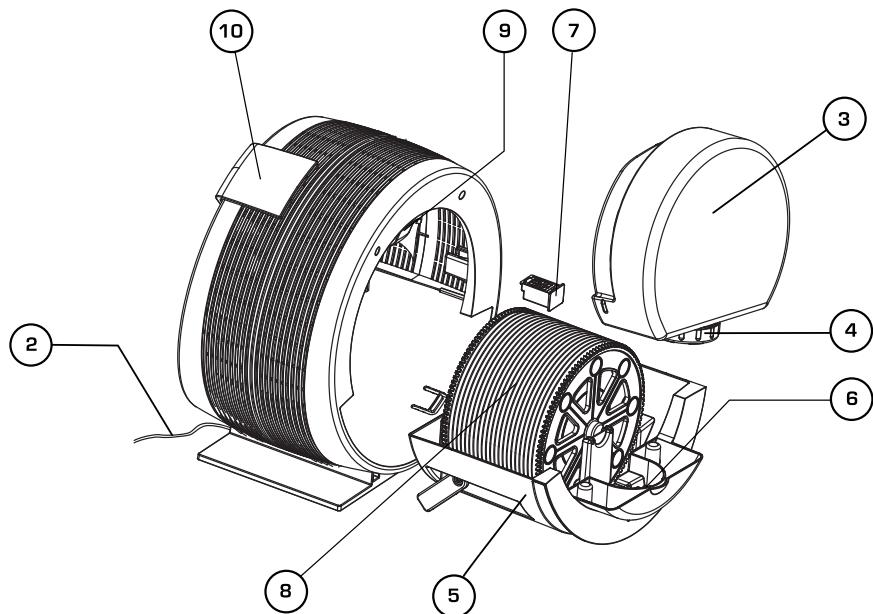

部件名称

- ② 电源线 ③ 水箱 ④ 水箱盖 ⑤ 接水盘
⑥ 抗菌棒 ⑦ 芳香盒 ⑧ 转盘组 ⑨ 风机
⑩ 控制面板/显示器

净化加湿器工作原理

空气加湿清洗机通过将空气吸入转盘来“清洗”空气,气流中所含的颗粒将沉积并粘附于转盘上,然后,被水冲入水盆中,停留在接水盘的底部。该装置是空气加湿器和空气净化器的完美组合,特别适合清除花粉、粉尘和空气中的其他颗粒并使室内保持在最佳水平—无需更换过滤器。

医生建议,有益身心健康的理想湿度介于**40%到60%**之间。