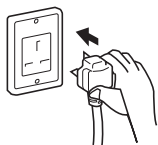

机器特点与操作说明

净化加湿器工作的特点

- 缺水自动保护
- 三档加湿设定模式
- 单独净化功能
- 芳香功能
- 净化加湿、无白粉
- 智能化恒定加湿
- 净化功能过滤空气中大颗粒尘埃
- 微电脑控制系统

⚠ 注意

- 初次使用加湿器应在室温下放置半小时后再开机使用；
- 加湿器适宜的工作环境为：温度5℃~40℃，相对湿度小于80%RH；
- 使用温度低于40℃的清洁水；
- 长时间未使用应先将过滤器及水箱清洗干净。

操作说明

1. **1** 将机器电源线插入电源插座，机器通电后，只有开关按键闪烁一下。