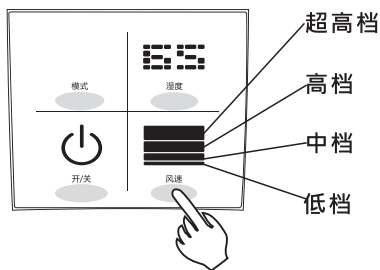

- 4** 水箱放好并将接水盘推入机器中。（接水盘推入机器后，请勿移动机器以防止水溢出）

- 5** 轻按开/关键，机器开始运行。此时机器开/关指示灯亮，模式默认手动模式，风速为低挡，湿度处于连续加湿（Co）工作状态下运行。

- 6** 再轻按一次开/关键，机器停止运行

操作说明与清洁保养

风速设定

按风速键可切换风速低档，中档，高档，超高档往返循环。

模式设定

按模式键可切换自动模式，净化模式，夜间模式往返循环。

- 自动模式下所有指示灯均会点亮；
- 净化模式下开/关指示灯及净化模式指示灯点亮；
- 夜间模式下仅夜间模式指示灯点亮；
- 自动、净化、夜间模式下湿度键不起作用。

湿度设定

按湿度键可设置Co（连续加湿），40%、45%、50%、55%、60%、65%、70%、75%往返循环。

- 当净化湿度到达设置湿度时机器会停止运行；
- 当环境湿度低于设置湿度时机器会再次启动运行；
- 当处于连续加湿下无论环境湿度多少机器都会持续运行。