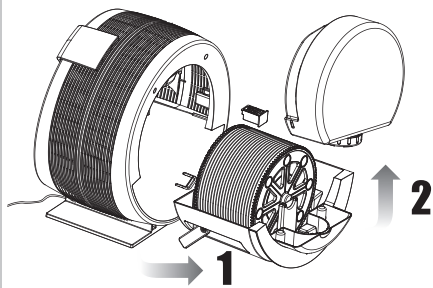

机器特点与操作说明

净化加湿器工作的特点

- 缺水自动保护
- 三档加湿设定模式
- 单独净化功能
- 芳香功能
- 净化加湿、无白粉
- 智能化恒定加湿
- 净化功能过滤空气中大颗粒尘埃
- 微电脑控制系统

⚠ 注意

- 初次使用加湿器应在室温下放置半小时后再开机使用；
- 加湿器适宜的工作环境为：温度5℃~40℃，相对湿度小于80%RH；
- 使用温度低于40℃的清洁水；
- 长时间未使用应先将过滤器及水箱清洗干净。

操作说明

1. **1** 将机器电源线插入电源插座，机器通电后，只有开关按键闪烁一下。

1. **2** 适当拉出接水盘（约4cm），向上取出水箱。