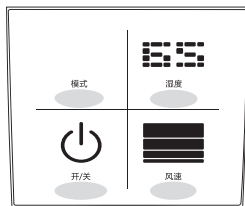

控制面板说明

- ① 开/关控制键
- ② 开/关指示灯
- ③ “水箱无水” 指示灯
- ④ 风速控制键
- ⑤ 速度指示灯
- ⑥ 湿度控制键
- ⑦ 湿度指示灯 (环境湿度显示以每5%为显示标准, 显示区间为30%~80%。)
- ⑧ 模式控制键
- ⑨ 模式指示灯

机器特点与操作说明

净化加湿器工作的特点

- 缺水自动保护
- 三档加湿设定模式
- 单独净化功能
- 芳香功能
- 净化加湿、无白粉
- 智能化恒定加湿
- 净化功能过滤空气中大颗粒尘埃
- 微电脑控制系统

- 4** 水箱放好并将接水盘推入机器中。（接水盘推入机器后，请勿移动机器以防止水溢出）

- 5** 轻按开/关键，机器开始运行。此时机器开/关指示灯亮，模式默认手动模式，风速为低挡，湿度处于连续加湿（Co）工作状态下运行。

- 6** 再轻按一次开/关键，机器停止运行

操作说明与清洁保养

风速设定

按风速键可切换风速低档，中档，高档，超高档往返循环。

模式设定

按模式键可切换自动模式，净化模式，夜间模式往返循环。

- 自动模式下所有指示灯均会点亮；
- 净化模式下开/关指示灯及净化模式指示灯点亮；
- 夜间模式下仅夜间模式指示灯点亮；
- 自动、净化、夜间模式下湿度键不起作用。

湿度设定

按湿度键可设置Co（连续加湿），40%、45%、50%、55%、60%、65%、70%、75%往返循环。

- 当净化湿度到达设置湿度时机器会停止运行；
- 当环境湿度低于设置湿度时机器会再次启动运行；
- 当处于连续加湿下无论环境湿度多少机器都会持续运行。